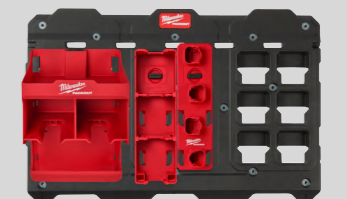

PACKOUT™ Starter kit a parete
4932493620
€ 115,78 IVA INC
€ 94,90 IVA ESC

- PACKOUT™ Piastra di stoccaggio XL
- PACKOUT™ Scaffale per elettroutensili
- PACKOUT™ Portabatterie M12
- PACKOUT™ Portabatterie M18

PACKOUT™ Baule 4932480623 € 217,28 IVA INC € 178,10 IVA ESC	PACKOUT™ Piastra di stoccaggio XL 4932480622 € 62,71 IVA INC € 51,40 IVA ESC	PACKOUT™ Piastra di stoccaggio compatta 4932480621 € 30,13 IVA INC € 24,70 IVA ESC	PACKOUT™ Scaffale per elettroutensili 4932480712 € 32,57 IVA INC € 26,70 IVA ESC