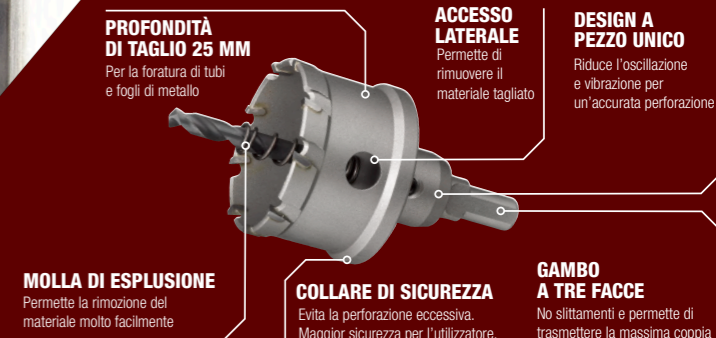

SET SEGA A TAZZA TCT PER METALLO

CONTENUTO:

- Ø 16, 20, 25, 32 mm

NOVITÀ DA APRILE SVASATORI CONICI

- Secondo la norma DIN 335C / angolo di 90°
- Bordi di taglio: 3 - Sbavatura e svasatura in un unico passaggio secondo DIN74/75.
- Geometria di taglio ottimizzata per un facile centraggio, buona rimozione dei trucioli e basse vibrazioni.
- La durata migliore si ottiene con l'uso di un lubrificante.
- Adatto per acciaio < 900 N/mm², alluminio e plastica.

Diametro (mm)	Diametri	Cod. art.	IVA INC.	IVA ESC.
SET SVASATORI CONICI HSS 6PZ DIN 335C HSS M2	Ø 6,3, 8,3, 10,4, 12,4, 16,5, 20,5	4932493574	€ 95,40	€ 78,20
Standard	6,3	4932493969	€ 10,98	€ 9,00
Standard	8,3	4932493970	€ 12,44	€ 10,20
Standard	10,4	4932493971	€ 15,01	€ 12,30
Standard	12,4	4932493972	€ 16,23	€ 13,30
Standard	16,5	4932493973	€ 19,89	€ 16,30
Standard	20,5	4932493974	€ 27,33	€ 22,40
SET SVASATORI CONICI HSS - CO 6PZ HSS-CO-M35 90°	Ø 6,3, 8,3, 10,4, 12,4, 16,5, 20,5	4932493575	€ 114,07	€ 93,50
Cobalto	6,3	4932493975	€ 11,96	€ 9,80
Cobalto	8,3	4932493976	€ 13,54	€ 11,10
Cobalto	10,4	4932493977	€ 19,28	€ 15,80
Cobalto	12,4	4932493978	€ 21,59	€ 17,70
Cobalto	16,5	4932493979	€ 26,60	€ 21,80
Cobalto	20,5	4932493980	€ 36,97	€ 30,30

NOVITÀ DA APRILE FRESE ROTATIVE

- Secondo la norma DIN 8033.
- La geometria della dentatura a doppio taglio garantisce un'ottima rimozione del materiale, basse vibrazioni.
- Adatto per acciaio non temprato e temprato, ghisa e metalli non ferrosi (alluminio, ottone, rame, ottone).
- Set include Tipi D, C, B, H, M.
- Tipo D: Rotonda per tagli concavi.
- Tipo C: Cilindrica a testa rotonda.
- Tipo B: Cilindrica tagliata.
- Tipo H: Fiamma per contornare.
- Tipo M: Conica per bordi angolati e contorni.

Diametro (mm)	Tipologia	Cod. art.	IVA INC.	IVA ESC.
SET FRESE ROTATIVE 6x12,7 MM 5 PZ	B, C, D, H, M	4932493576	€ 114,07	€ 93,50
6x12,7 MM	B	4932493986	€ 25,01	€ 20,50
6x12,7 MM	C	4932493987	€ 25,01	€ 20,50
6x12,7 MM	D	4932493988	€ 25,01	€ 20,50
6x12,7 MM	H	4932493989	€ 25,01	€ 20,50
6x12,7 MM	M	4932493990	€ 25,01	€ 20,50
SET FRESE ROTATIVE 6x10 MM 5 PZ	B, C, D, H, M	4932493577	€ 78,81	€ 64,60
6x10 MM	B	4932493981	€ 19,76	€ 16,20
6x10 MM	C	4932493982	€ 19,76	€ 16,20
6x10 MM	D	4932493983	€ 19,76	€ 16,20
6x10 MM	H	4932493984	€ 19,76	€ 16,20
6x10 MM	M	4932493985	€ 19,76	€ 16,20

PUNTE FERRO

HSS-G

CASSETTA PUNTE HSS-G 19 PZ (Ø DA 1 A 10 CON INCREMENTI DI 0,5)

Ø 1/1,5/2/2,5/3/3,5/4/4,5/5/5,5/6/6,5/7/7,5/8/8,5/9/9,5/10 mm

Cod. Art. 4932352374

€ 52,76 IVA INC.
€ 43,20 IVA ESC.

CASSETTA PUNTE HSS-G 25 PZ (Ø DA 1 A 13 CON INCREMENTI DI 0,5)

Ø 1/1,5/2/2,5/3/3,5/4/4,5/5/5,5/6/6,5/7/7,5/8/8,5/9/9,5/10/10,5/11/11,5/12/12,5/13 mm

Cod. Art. 4932493870

€ 103,58 IVA INC.
€ 84,90 IVA ESC.

HSS-G TITANIO

CASSETTA PUNTE SW REDHEX HSS-G 10PZ

Cod. Art. 4932493865

€ 42,09 IVA INC.
€ 34,50 IVA ESC.

CASSETTA PUNTE SW REDHEX HSS-G 19PZ

Ø 2/2,5/2x3/3,5/2x4/4,5/5/5,5/6/6,5/7/7,5/8/8,5/9/9,5/10 mm

Cod. Art. 4932493866

€ 64,54 IVA INC.
€ 52,90 IVA ESC.

HSS-G COBALTO

CASSETTA PUNTE HSS-G CO 19 PZ (Ø DA 1 A 10 CON INCREMENTI DI 0,5)

Ø 1/1,5/2/2,5/3/3,5/4/4,5/5/5,5/6/6,5/7/7,5/8/8,5/9/9,5/10 mm