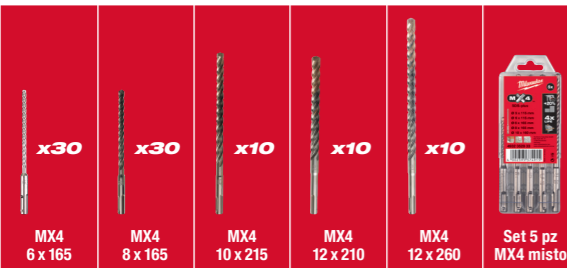

I KIT DEI UTENSILE E A UN PREZZO

100 ANNI ACCESSORI IRRIPETIBILE

**KIT
100 ANNI**

M18 FPD3100P-502P | Cod. Art. 4933498240

€ 730,78 IVA INC. € 599,00 IVA ESC.

TRAPANO CON ACCESSORI IN VALIGETTA PACKOUT™

- 1 M18 FPD3 - Trapano con percussione 18V, motore senza spazzole, tecnologia FUEL™, 2 velocità, 158 Nm, 33.000 p/min, 2,2 kg
- 2 Batterie 18V 5 Ah, 1 Caricabatterie rapido, 1 Valigetta impilabile Packout™

M18 FUEL

95 ACCESSORI INCLUSI ALL'INTERNO DELLA VALIGETTA PACKOUT™

**MASSIMO
RISPARMIO
€221,00!**

**KIT
100 ANNI**

M18 BLHX100P-502P | Cod. Art. 4933498243

€ 1.218,78 IVA INC. € 999,00 IVA ESC.

TASSELLATORE CON ACCESSORI IN VALIGETTA PACKOUT™

- 1 M18 BLHX - Tassellatore 18V, motore senza spazzole, 2,3 J, foro max 26 mm, antivibrazione, 3,5 Kg
- 2 Batterie 18V 5 Ah, 1 Caricabatterie rapido, 1 Valigetta impilabile Packout™

M18

95 ACCESSORI INCLUSI ALL'INTERNO DELLA VALIGETTA PACKOUT™

**MASSIMO
RISPARMIO
€357,00!**

**KIT
100 ANNI**

M18 FSAG125XB100P-502P | Cod. Art. 4933498241

€ 791,78 IVA INC. € 649,00 IVA ESC.

SMERIGLIATRICE CON ACCESSORI IN VALIGETTA PACKOUT™

- 1 M18 FSAG125XB - Smerigliatrice angolare con interruttore a slitta, motore senza spazzole, tecnologia FUEL™, freno motore, diametro disco 125 mm, prof. taglio max 33 mm, 2,7 kg

M18 FUEL

95 ACCESSORI INCLUSI ALL'INTERNO DELLA VALIGETTA PACKOUT™

**MASSIMO
RISPARMIO
€254,00!**

**KIT
100 ANNI**

M18 FID3100P-502P | Cod. Art. 4933498244

€ 730,78 IVA INC. € 599,00 IVA ESC.

AVVITATORE AD IMPULSI CON ACCESSORI IN VALIGETTA PACKOUT™

- 1 M18 FID3 Avvitatore ad impulsi 18V, motore senza spazzole, tecnologia FUEL™, attacco 1/4" Hex, 226 Nm, 4 velocità, 1,7 kg
- 2 Batterie 18V 5 Ah, 1 Caricabatterie rapido, 1 Valigetta impilabile Packout™

M18 FUEL

95 ACCESSORI INCLUSI ALL'INTERNO DELLA VALIGETTA PACKOUT™

**MASSIMO
RISPARMIO
€228,00!**

**KIT
100 ANNI**