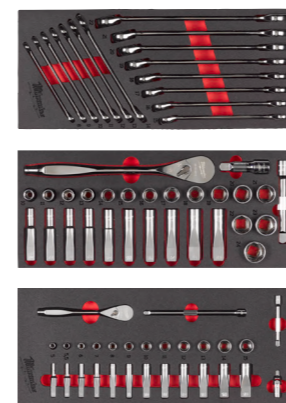

ASSORTIMENTO AUTOMOTIVE

Descrizione	Cod. art.
CARRELLO PORTAUTENSILI 7 CASSETTI	4932478849
SET CRICCHETTO E BUSSOLE 1/4 MODULO MORBIDO	4932479824
SET CRICCHETTO E BUSSOLE 1/2 MODULO MORBIDO	4932479826
SET CHIAVI COMBinate MODULO MORBIDO	4932479827
SET GIRAVITI COMPLETO MODULO MORBIDO	4932479830
SET CHIAVI TORX PIEGHEVOLI	4932480979
SET CHIAVI ESAG. COMPAT. PUNTA SFER. 9PZ	4932492399
SET 40pz AVV./FORAT. SHOCKWAVE	4932492004
CASSETTA PUNTE HSS-G 19 Pz (Ø da 1 a 10 con incrementi di 0.5)	4932352374

171 PEZZI

€ 1.149,00 IVA ESC.

€ 1.401,78 IVA INC.

ASSORTIMENTO INDUSTRIAL

Descrizione	Cod. art.
CARRELLO PORTAUTENSILI 7 CASSETTI	4932478849
SET CRICCHETTO E BUSSOLE 1/4 MODULO MORBIDO	4932479824
SET CRICCHETTO E BUSSOLE 1/2 MODULO MORBIDO	4932479826
SET CHIAVI COMBinate MODULO MORBIDO	4932479827
SET GIRAVITI COMPLETO MODULO MORBIDO	4932479830
SET CHIAVI TORX PIEGHEVOLI	4932480979
SET CHIAVI ESAG. COMPAT. PUNTA SFER. 9PZ	4932492399
SET MARTELLI N°1 MODULO MORBIDO	4932493253
SET PINZE GENERICHE N°1 MODULO MORBIDO	4932493256
SET PINZE REVERSIBILI PER ANELLI ELASTICI N°1 MODULO MORBIDO	4932493632
SET 40pz AVV./FORAT. SHOCKWAVE	4932492004
CASSETTA PUNTE HSS-G 19 Pz (Ø da 1 a 10 con incrementi di 0.5)	4932352374

179 PEZZI

€ 1.399,00 IVA ESC.

€ 1.706,78 IVA INC.