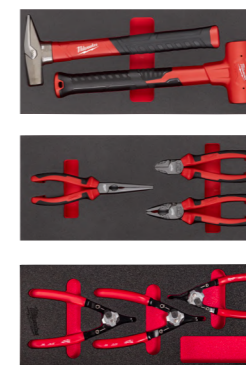

CARRELLI PORTAUTENSILI

Cod. Art. 4932478849

€ 1.203,16 IVA INC.

€ 986,20 IVA ESC.

CARRELLO PORTAUTENSILI A 7 CASSETTI

1064 mm
524 mm
810 mm

Cassetto (n°)	Lunghezza (mm)	Profondità (mm)	Altezza (mm)	Peso max (kg)
1-5	533	417	69	45
6	533	417	121	45
7	533	417	222	90

PIANO DI LAVORO IN ABS CON FORI PER GIRAVITI E VANI DI ARCHIVIAZIONE

PANNELLO FORATO

TAPPETINI ANTISCIVOLO ALL'INTERNO DEI CASSETTI

SISTEMA ANTIRIBALTAMENTO

CHIUSURA AMMORTIZZATA DEI CASSETTI

ORGANISER PER BATTERIE

PORTAFLACONI LATERALE

ORGANISER PER ELETTROUTENSILI E BATTERIE

PARAURTI ANGOLARI IN ABS

CUSCINETTI A SFERA CON PERNO INGRASSATORE

SISTEMA DI APERTURA A SGANCIO RAPIDO

MULTIPRESA MAGNETICO INTEGRATO

RUOTE DA 125MM. DUE FISE E DUE GIREVOLI CON FRENO

Cod. Art. 4932478850

€ 777,14 IVA INC.

€ 637,00 IVA ESC.

CASSETTIERA A 4 CASSETTI

498 mm
524 mm
810 mm

Cassetto (n°)	Lunghezza (mm)	Profondità (mm)	Altezza (mm)	Peso max (kg)
1-4	533	417	69	45

SISTEMA ANTIRIBALTAMENTO

CHIUSURA AMMORTIZZATA DEI CASSETTI

PARAURTI ANGOLARI IN ABS

PORTAFLACONI LATERALE

ASSORTIMENTO AUTOMOTIVE

Descrizione	Cod. art.
CARRELLO PORTAUTENSILI 7 CASSETTI	4932478849
SET CRICCHETTO E BUSSOLE 1/4 MODULO MORBIDO	4932479824
SET CRICCHETTO E BUSSOLE 1/2 MODULO MORBIDO	4932479826
SET CHIAVI COMBinate MODULO MORBIDO	4932479827
SET GIRAVITI COMPLETO MODULO MORBIDO	4932479830
SET CHIAVI TORX PIEGHEVOLI	4932480979
SET CHIAVI ESAG. COMPAT. PUNTA SFER. 9PZ	4932492399
SET 40pz AVV./FORAT. SHOCKWAVE	4932492004
CASSETTA PUNTE HSS-G 19 Pz (Ø da 1 a 10 con incrementi di 0.5)	4932352374

171 PEZZI

€ 1.149,00 IVA ESC.

€ 1.401,78 IVA INC.

ASSORTIMENTO INDUSTRIAL