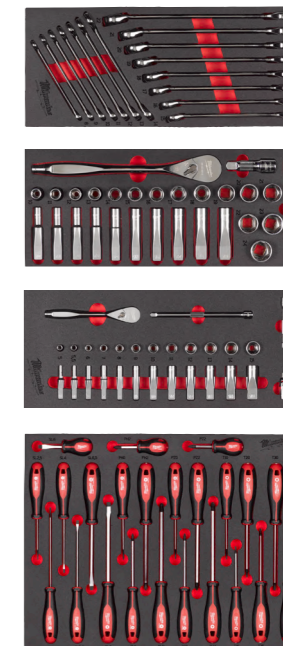

CARRELLI PORTAUTENSILI

Cod. Art. 4932478849

€ 1.203,16 IVA INC.

€ 986,20 IVA ESC.

CARRELLO PORTAUTENSILI A 7 CASSETTI

1064 mm
524 mm
810 mm

Cassetto (n°)	Lunghezza (mm)	Profondità (mm)	Altezza (mm)	Peso max (kg)
1-5	533	417	69	45
6	533	417	121	45
7	533	417	222	90

PIANO DI LAVORO IN ABS CON FORI PER GIRAVITI E VANI DI ARCHIVIAZIONE

PANNELLO FORATO

TAPPETINI ANTISCIVOLO ALL'INTERNO DEI CASSETTI

SISTEMA ANTIRIBALTAMENTO

CHIUSURA AMMORTIZZATA DEI CASSETTI

ORGANISER PER BATTERIE

PORTAFLACONI LATERALE

ORGANISER PER ELETTROUTENSILI E BATTERIE

PARAURTI ANGOLARI IN ABS

CUSCINETTI A SFERA CON PERNO INGRASSATORE

SISTEMA DI APERTURA A SGANCIO RAPIDO

MULTIPRESA MAGNETICO INTEGRATO

RUOTE DA 125MM. DUE FISE E DUE GIREVOLI CON FRENO

Cod. Art. 4932478850

€ 777,14 IVA INC.

€ 637,00 IVA ESC.

CASSETTIERA A 4 CASSETTI

498 mm
524 mm
810 mm

Cassetto (n°)	Lunghezza (mm)	Profondità (mm)	Altezza (mm)	Peso max (kg)
1-4	533	417	69	45

SISTEMA ANTIRIBALTAMENTO

CHIUSURA AMMORTIZZATA DEI CASSETTI

PARAURTI ANGOLARI IN ABS

PORTAFLACONI LATERALE

ASSORTIMENTO AUTOMOTIVE

Descrizione	Cod. art.
CARRELLO PORTAUTENSILI 7 CASSETTI	4932478849
SET CRICCHETTO E BUSSOLE 1/4 MODULO MORBIDO	4932479824
SET CRICCHETTO E BUSSOLE 1/2 MODULO MORBIDO	4932479826
SET CHIAVI COMBinate MODULO MORBIDO	4932479827
SET GIRAVITI COMPLETO MODULO MORBIDO	4932479830
SET CHIAVI TORX PIEGHEVOLI	4932480979
SET CHIAVI ESAG. COMPAT. PUNTA SFER. 9PZ	4932492399
SET 40pz AVV./FORAT. SHOCKWAVE	4932492004
CASSETTA PUNTE HSS-G 19 Pz (Ø da 1 a 10 con incrementi di 0.5)	4932352374

171 PEZZI

€ 1.149,00 IVA ESC.

€ 1.401,78 IVA INC.

ASSORTIMENTO INDUSTRIAL