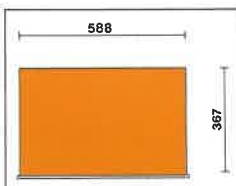

Portaflaconi laterale
integrato (applicabile
su entrambi i lati)

Possibilità

di inserire in ogni cassetto fino a 4 vassoi morbidi in EVA o termoformati rigidi in ABS

Quattro **ruote Ø 125 mm:**
2 fisse e 2 girevoli
(una con freno)

RSC24/5

~~€ 739,00~~ € 391,00

5 cassetti da 588x367 mm ad estrazione totale,
montati su guide telescopiche a sfera:
2 cassetti altezza 70 mm
2 cassetti altezza 140 mm
1 cassetto altezza 280 mm

n°	Altezza	Max
2	70 mm	25 kg
2	140 mm	30 kg
1	280 mm	35 kg

5 CASSETTI

RSC24/6

~~€819,00~~ € 467,00

6 cassetti da 588x367 mm ad estrazione totale,
montati su guide telescopiche a sfera:
4 cassetti altezza 70 mm
1 cassetto altezza 140 mm
1 cassetto altezza 280 mm

n°	Altezza	Max
4	70 mm	25 kg
1	140 mm	30 kg
1	280 mm	35 kg

n°	Altezza	Max
5	70 mm	25 kg
1	140 mm	30 kg
1	210 mm	30 kg

Modello	Numero
RSC24/7-F0	024004070
RSC24/7-A	024004077
RSC24/7-B	024004076
RSC24/7-G	024004072
RSC24/7-N	024004079
RSC24/7-O	024004071
RSC24/7-R	024004073