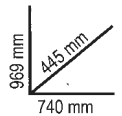

**NUOVO PIANO
DI LAVORO RINFORZATO**
in ABS

800 kg

Serratura di sicurezza
centralizzata frontale

**Piano di appoggio
multifunzione**
con bordi anticaduta
e otto fori
per l'alloggiamento
dei giravite

Piano dei cassetti protetto
da **tappetini di gomma**
espansa

Portaflaconi laterale
integrato (applicabile
su entrambi i lati)

Possibilità

di inserire in ogni cassetto fino a 4 vassoi morbidi in EVA o termoformati rigidi in ABS

Quattro **ruote Ø 125 mm:**
2 fisse e 2 girevoli
(una con freno)

**Possibilità
di applicazione
dei seguenti
accessori:**

- piano di lavoro in legno
- pannello forato portautensili
- mensola pieghevole
- portadocumenti (nero oppure antracite)
- portacarta per rotoli preforati (nero oppure antracite)

RSC24/5

~~€ 739,00~~ € 391,00

5 cassetti da 588x367 mm ad estrazione totale,
montati su guide telescopiche a sfera:
2 cassetti altezza 70 mm
2 cassetti altezza 140 mm
1 cassetto altezza 280 mm

n°	Altezza	Max
2	70 mm	25 kg
2	140 mm	30 kg
1	280 mm	35 kg

RSC24/5-F0 024004050	RSC24/5-A 024004057	RSC24/5-B 024004056	RSC24/5-G 024004052	RSC24/5-N 024004059	RSC24/5-O 024004051	RSC24/5-R 024004053

5 CASSETTI