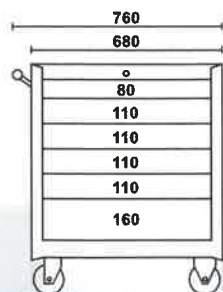

#### Caratteristiche principali:

- 6 cassetti da 570x410 mm, montati su guide telescopiche a sfera:
  - 1 cassetto altezza 80 mm
  - 4 cassetti altezza 110 mm
  - 1 cassetto altezza 160 mm
- Piano dei cassetti protetto da tappetini di gomma espansa.
- Quattro ruote Ø 125 mm: 2 fisse e 2 girevoli (due con freno).
- Serratura di sicurezza centralizzata frontale.
- Portata cassetti: 25 kg.
- Piano di lavoro protetto in polipropilene

PREZZO PROMOZIONALE

euro.....275.00.....

iva esclusa

 kg  
48

[www.beta-tools.com](http://www.beta-tools.com)

PROMOZIONALE 2021