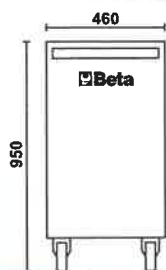

Beta BOX

CO4BOX

Cassettiera mobile con 6 cassetti

024002021

Caratteristiche principali:

- 6 cassetti da 570x410 mm, montati su guide telescopiche a sfera:
  - 1 cassetto altezza 80 mm
  - 4 cassetti altezza 110 mm
  - 1 cassetto altezza 160 mm
- Piano dei cassetti protetto da tappetini di gomma espansa.
- Quattro ruote Ø 125 mm: 2 fisse e 2 girevoli (due con freno).
- Serratura di sicurezza centralizzata frontale.
- Portata cassetti: 25 kg.
- Piano di lavoro protetto in polipropilene

PREZZO PROMOZIONALE

euro.....275.00.....

iva esclusa

kg
48

www.beta-tools.com

PROMOZIONALE 2021