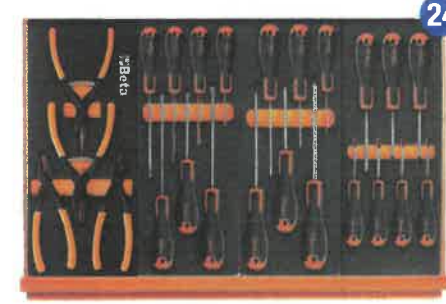

+
Cassettiera
C24EH
inclusa

860EA/31

●	861LP	0,5x3-0,6x4,5-0,8x5,5-1,0x5,5-1,2x6,5-1,6x8 mm
⊕	861PH	1-2-3
⊕	861PZ	1-2-3
○	861PE	2-3-4-5-6-8 mm
⊕	861TX	T8-T9-T10-T15-T20 T25-T27-T30-T40
○	861PQ	1-2-3 mm
□	882M1	○ 1/4 - ● 1/4

02400207 € 2.396

€ 859,00

Cassettiera C24EH € 641 +
Assortimento 169 ut. Industria € 1.755 = € 2.396
Sconto € 1.537 (pari al 64,15%) totale € 859,00

Risparmi oltre € 1.400

2400EH/VA AUTOMOTIVE

Assortimento 148 utensili AUTORIPARAZIONE 14" 12"

M05 M06 M52

M83 M91 M137

M145 M214 M216 M217

02400208 € 2.206

€ 799,00

Cassettiera C24EH € 641 +
Assortimento 148 ut. Automotive € 1.565 = € 2.206
Sconto € 1.407 (pari al 63,78%) totale € 799,00