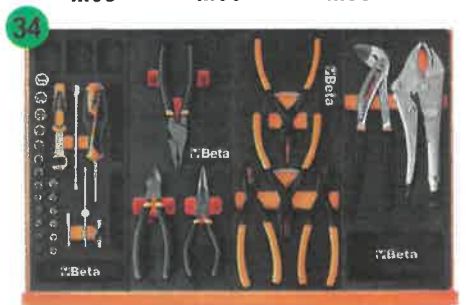

...alla cassettera ci pensiamo noi!

+ CAPIENTE + ALTA

NUOVA CASSETTIERA G24EH

Cassettera mobile con 7 cassetti

caratteristiche principali:

- Sette cassetti da 588x367 mm montati su guide telescopiche a sfera:
 - 5 cassetti altezza 70 mm
 - 1 cassetto altezza 140 mm
 - 1 cassetto altezza 210 mm
- Capacità di carico statico: 700 kg
- 4 ruote Ø 125 mm: 2 fisse e 2 girevoli con freno.
- Serratura centralizzata frontale.
- Piano di lavoro in ABS ad alta resistenza con 3 vaschette portaminuterie.

Beta

Promozione valida fino ad esaurimento scorte.
Prezzi netti I.V.A. esclusa

2400EH/VI INDUSTRIA

Assortimento 169 utensili INDUSTRIA 14" 12"

M05 M06 M33

M91 M133 M145 M153

M52 M83 M85

M214 M216 M234 M236

+
Cassettiera
C24EH
inclusa

860EA/31

●	861LP	0,5x3-0,6x4,5-0,8x5,5-1,0x5,5-1,2x6,5-1,6x8 mm
⊕	861PH	1-2-3
⊕	861PZ	1-2-3
○	861PE	2-3-4-5-6-8 mm
⊕	861TX	T8-T9-T10-T15-T20 T25-T27-T30-T40
○	861PQ	1-2-3 mm
□	882M1	○ 1/4 - ● 1/4