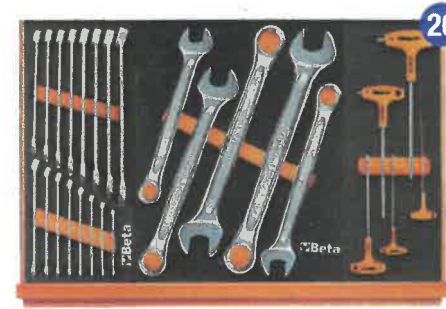

02400207 € 2.396

€ 859,00

Cassettiera C24EH € 641 +
Assortimento 169 ut. Industria € 1.755 = € 2.396
Sconto € 1.537 (pari al 64,15%) totale € 859,00

Risparmi oltre € 1.400

2400EH/VA AUTOMOTIVE

Assortimento 148 utensili AUTORIPARAZIONE 14" 12"

M05 M06 M52

M83 M91 M137

M145 M214 M216 M217

02400208 € 2.206

€ 799,00

Cassettiera C24EH € 641 +
Assortimento 148 ut. Automotive € 1.565 = € 2.206
Sconto € 1.407 (pari al 63,78%) totale € 799,00