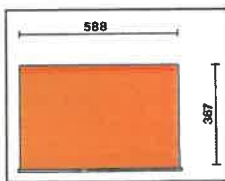

...alla cassettera ci pensiamo noi!

+ CAPIENTE + ALTA

NUOVA CASSETTIERA G24EH

Cassettera mobile con 7 cassetti

caratteristiche principali:

- Sette cassetti da 588x367 mm montati su guide telescopiche a sfera:
 - 5 cassetti altezza 70 mm
 - 1 cassetto altezza 140 mm
 - 1 cassetto altezza 210 mm
- Capacità di carico statico: 700 kg
- 4 ruote Ø 125 mm: 2 fisse e 2 girevoli con freno.
- Serratura centralizzata frontale.
- Piano di lavoro in ABS ad alta resistenza con 3 vaschette portaminuterie.

n°	h.	max
5	70 mm	25 kg
1	140 mm	30 kg
1	210 mm	30 kg

Beta

Scegli l'assortimento più adatto per il tuo lavoro

Beta

Abbiamo ALZATO IL TIRO!

Risparmi oltre € 1.400

SCOPRI QUI LA PROMOZIONE

099804486

+
Cassettiera
C24EH
inclusa

860EA/31

●	861LP	0,5x3-0,6x4,5-0,8x5,5-1,0x5,5-1,2x6,5-1,6x8 mm
⊕	861PH	1-2-3
⊕	861PZ	1-2-3
○	861PE	2-3-4-5-6-8 mm
⊕	861TX	T8-T9-T10-T15-T20 T25-T27-T30-T40
○	861PQ	1-2-3 mm
□	882M1	○ 1/4 - ● 1/4