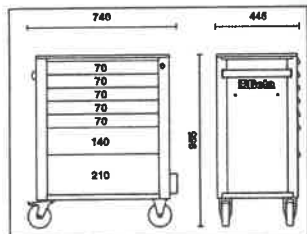

...alla cassettera ci pensiamo noi!

+ CAPIENTE + ALTA

NUOVA CASSETTIERA G24EH

Cassettera mobile con 7 cassetti

caratteristiche principali:

- Sette cassetti da 588x367 mm montati su guide telescopiche a sfera:
 - 5 cassetti altezza 70 mm
 - 1 cassetto altezza 140 mm
 - 1 cassetto altezza 210 mm
- Capacità di carico statico: 700 kg
- 4 ruote Ø 125 mm: 2 fisse e 2 girevoli con freno.
- Serratura centralizzata frontale.
- Piano di lavoro in ABS ad alta resistenza con 3 vaschette portaminuterie.

n°	h.	max
5	70 mm	25 kg
1	140 mm	30 kg
1	210 mm	30 kg

Beta

Scegli l'assortimento più adatto per il tuo lavoro

Beta

Abbiamo ALZATO IL TIRO!

Risparmi oltre € 1.400

SCOPRI QUI LA PROMOZIONE

099804486

+
Cassettiera
C24EH
inclusa

860EA/31

●	861LP	0,5x3-0,6x4,5-0,8x5,5-1,0x5,5-1,2x6,5-1,6x8 mm
⊕	861PH	1-2-3
⊕	861PZ	1-2-3
○	861PE	2-3-4-5-6-8 mm
⊕	861TX	T8-T9-T10-T15-T20 T25-T27-T30-T40
○	861PQ	1-2-3 mm
□	882M1	○ 1/4 - ● 1/4